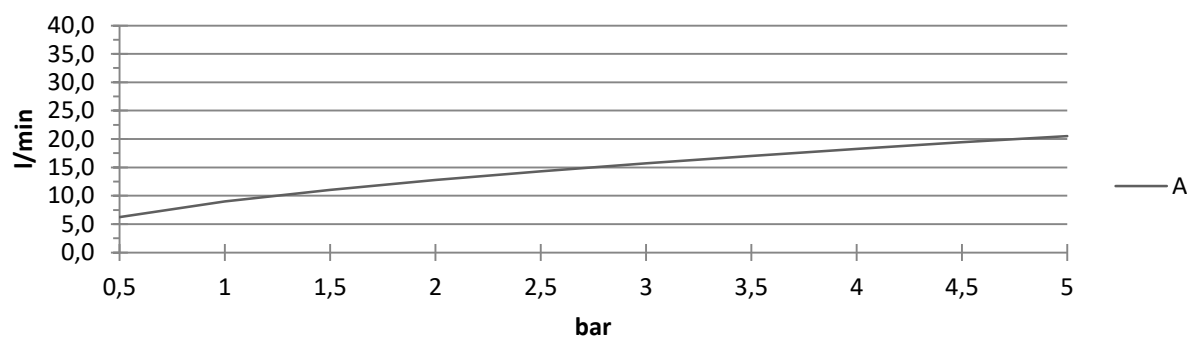

KATEGORI

KØKKENARMATUR

MODEL

▪ Kubus O30

VARENUMMER

▪ 50034
▪ 50034BR

TEST DATA

		Tryk (bar)										
		0,5	1	1,5	2	2,5	3	3,5	4	4,5	5	
Flow rate (l/min)	Outlet	A	6,2	9,0	11,0	12,8	14,3	15,7	17,0	18,3	19,4	20,5

FLOW RATE DIAGRAM

NOTE

- Blandet vand
- 100% åbning

OUTLET TEGNING

DATO

25/10/2022